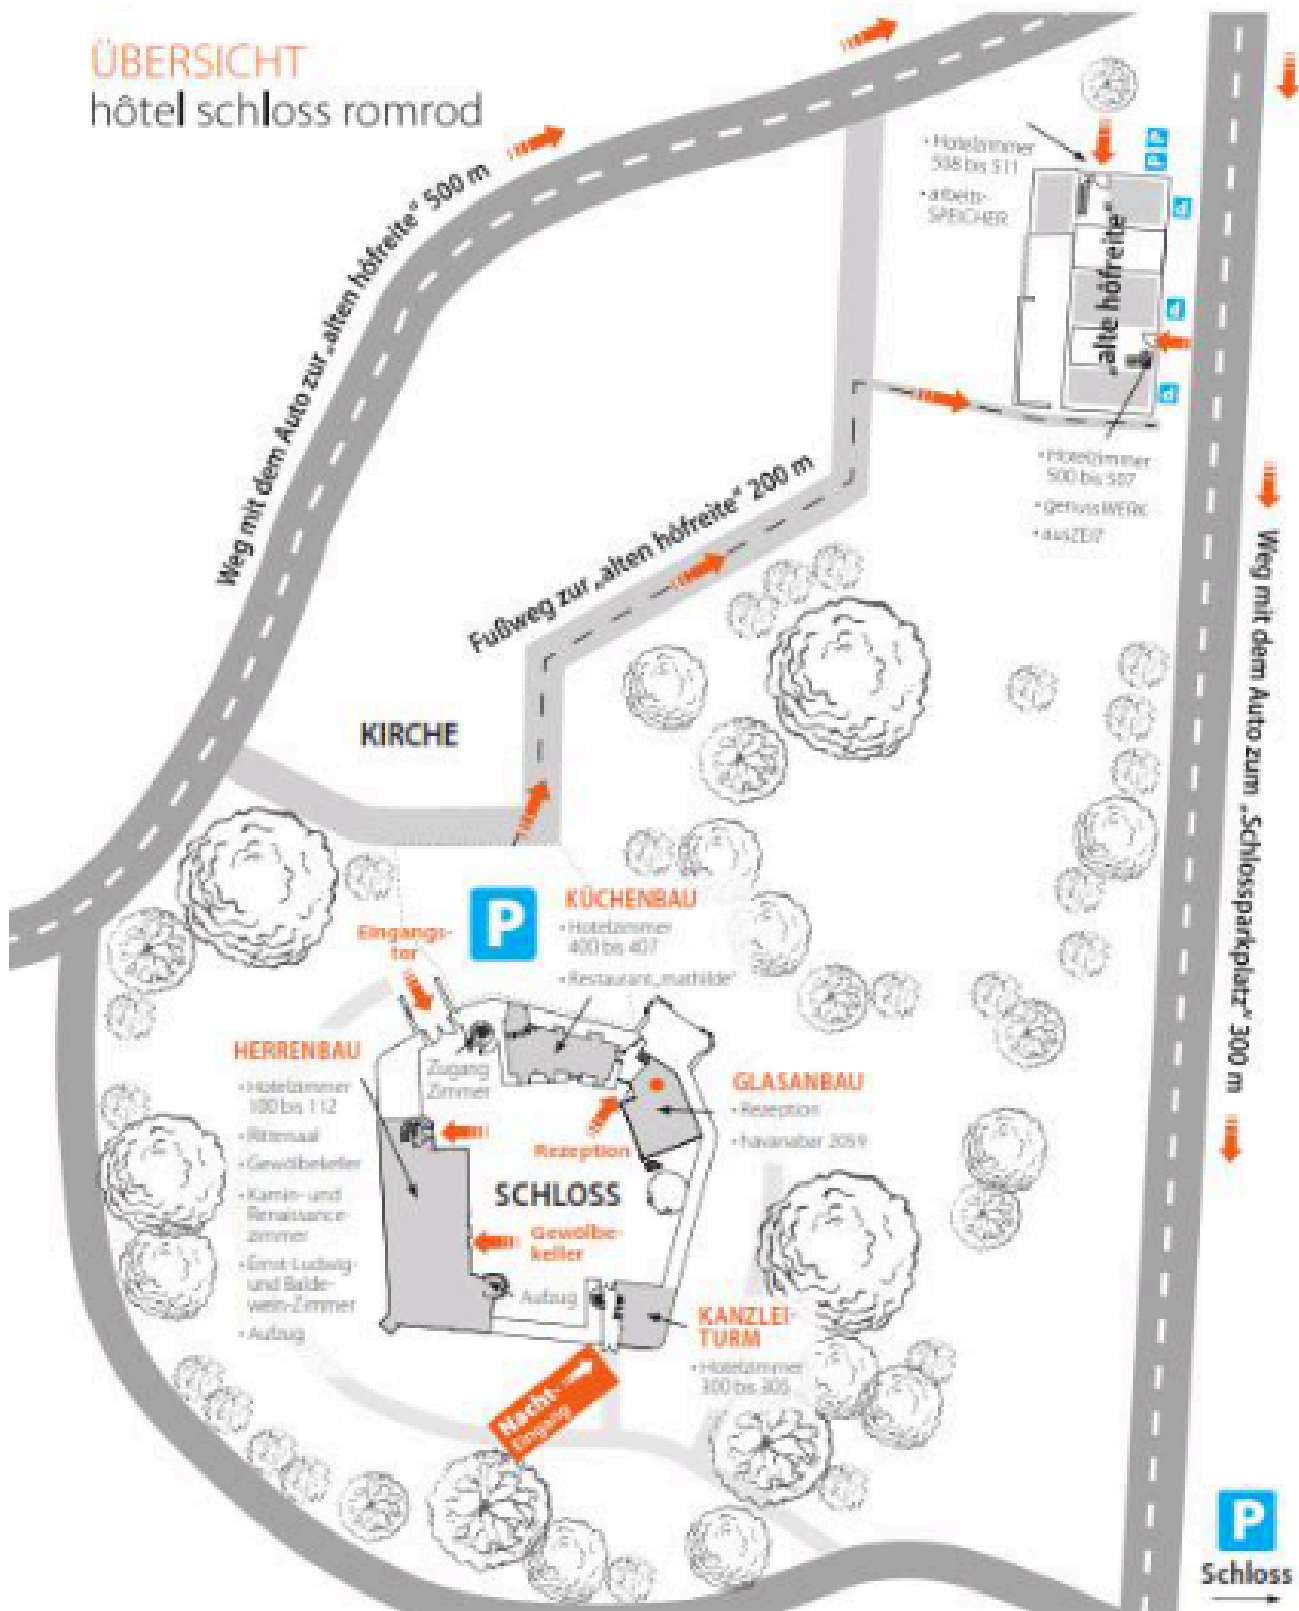

# LOCATION PLAN

### ÜBERSICHT hôtel schloss romrod

Adresse: Alsfelder Str. 7, 36329 Romrod

# TALK AREA

EG (FRÜHSTÜCKSSAAL)

- T1: Talk Sessel
- T2: Mackie
- T3: Print4DJs
- T4: Magma
- T5: Taner&Timo
- T6: DJ Skins

# SCRATCH & MIXING AREA

2.OG (HERRENBAU)

S1: Solid Cutz  
S2: Pioneer DJ