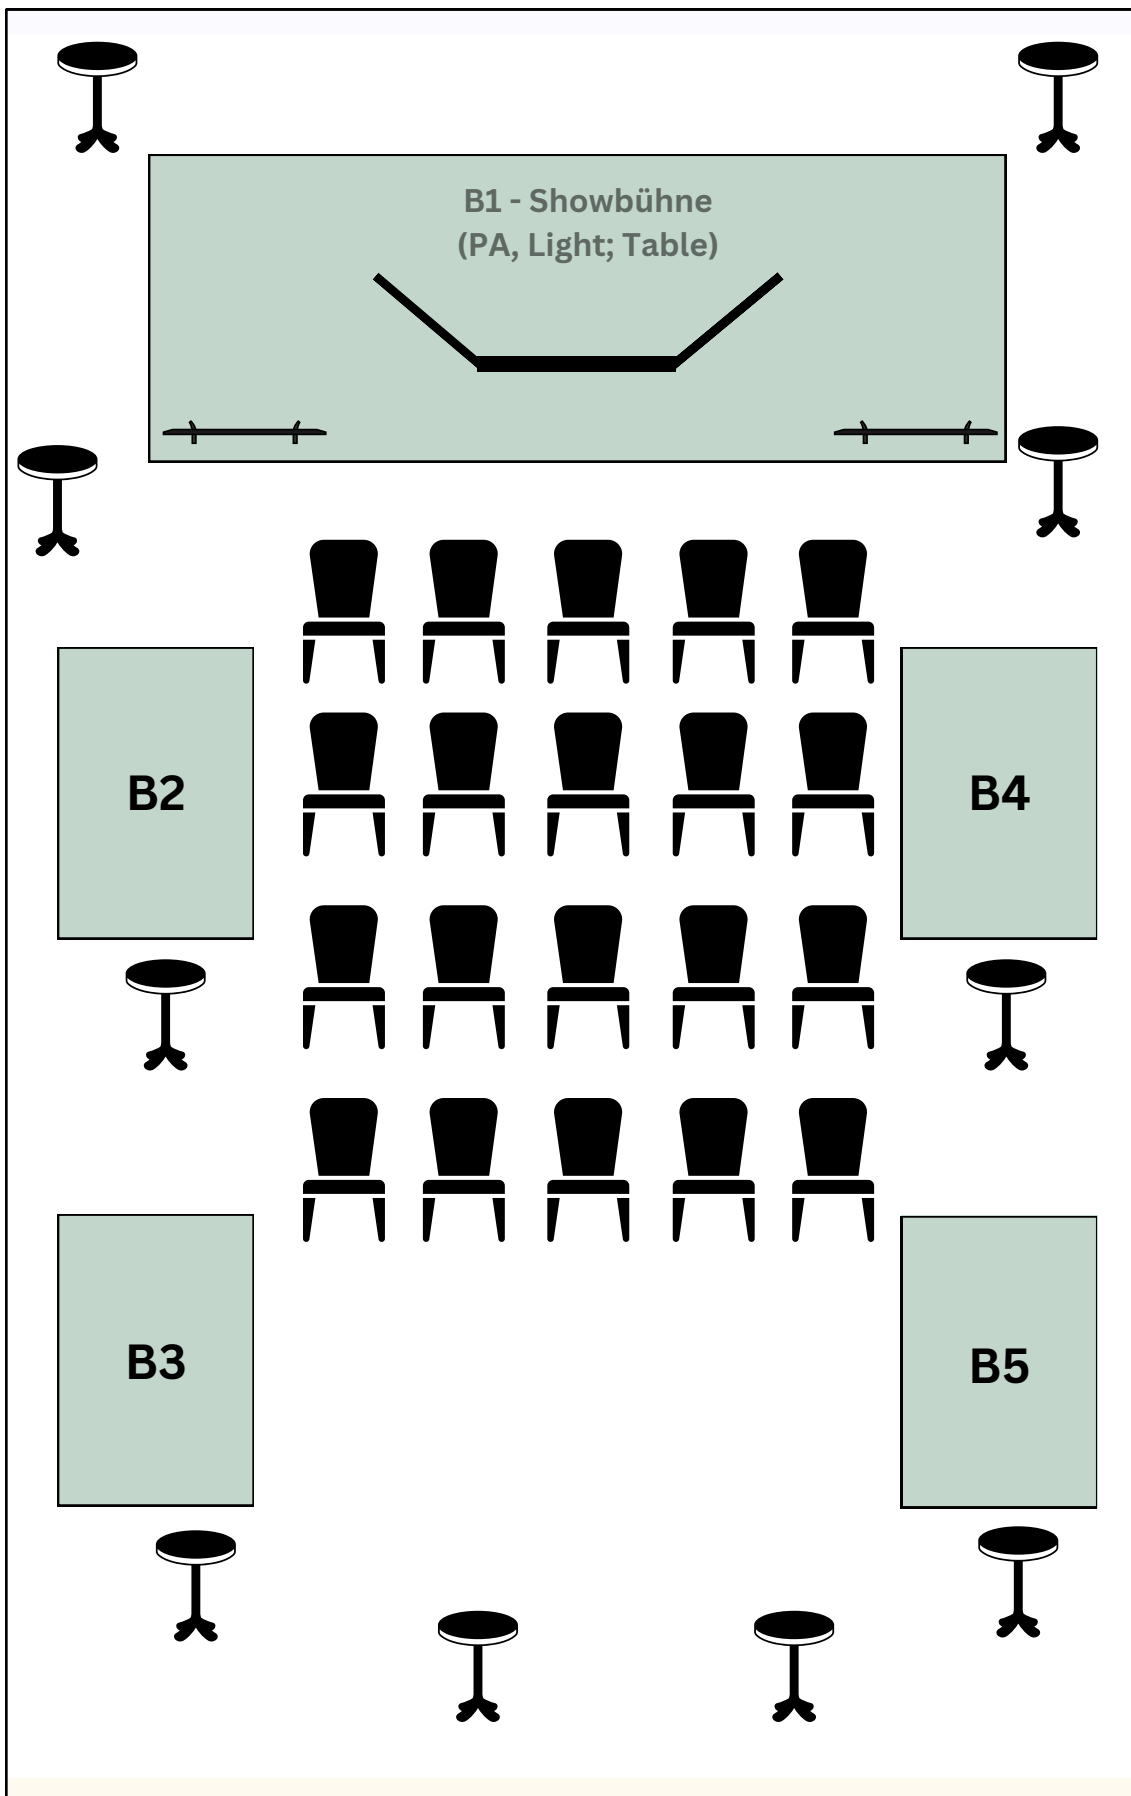

# TALK AREA

EG (FRÜHSTÜCKSSAAL)

- T1: Talk Sessel
- T2: Mackie
- T3: Print4DJs
- T4: Magma
- T5: Taner&Timo
- T6: DJ Skins

# LEGENDE

Ausstellerfläche

Lounge Sessel

Stehtisch

Stuhl

Tisch

TV

DJ Tisch